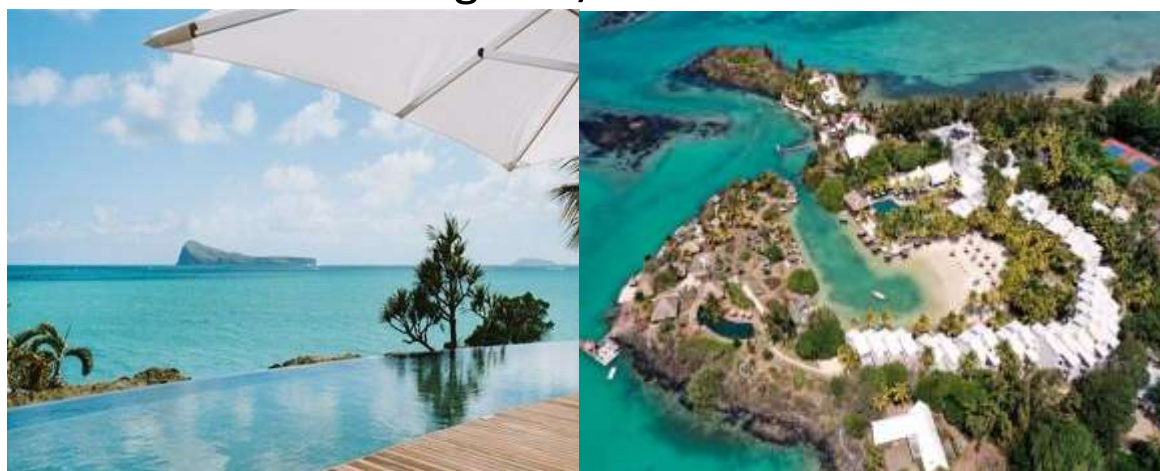

## Paradise Cove Boutique Hotel

**VOLO INCLUSO**

8 giorni/ 7 notti

*Trattamento di Mezza Pensione*

*Sistemazione in camera Deluxe Premium*

*Transfers condivisi in/out*

*Volo Alitalia in classe economica (da Roma o Milano)*